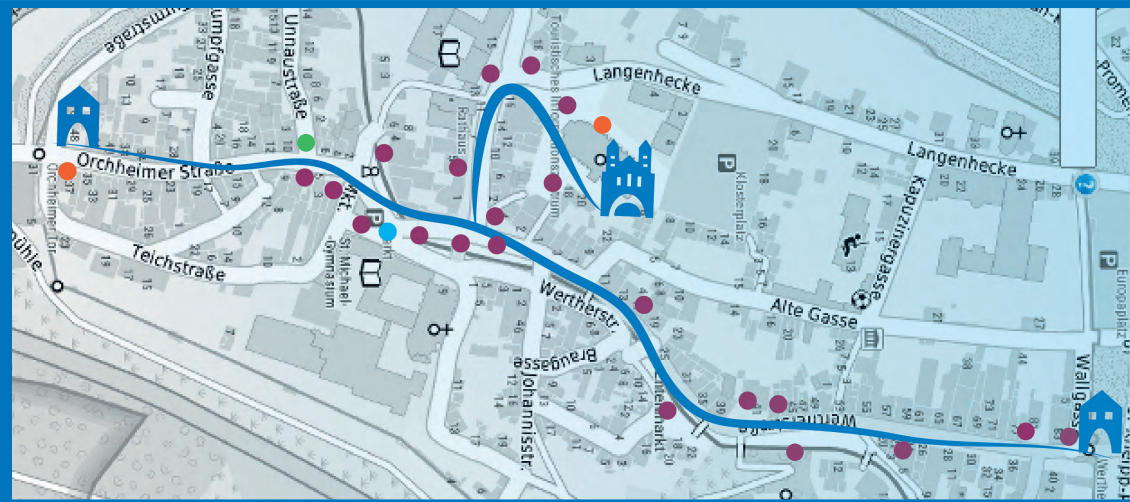

INFORMATIONEN